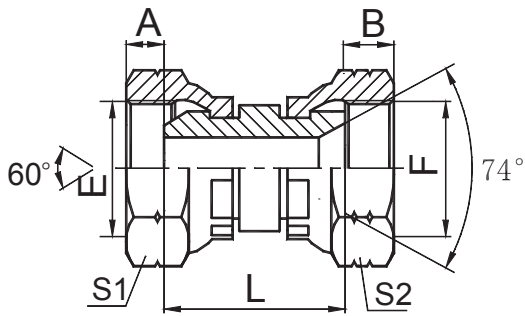

过渡接头 ADAPTER

3BJ

英管内螺纹 60° 外锥 / 美制 JIC 内螺纹 74° 内锥
 BSP FEMALE 60° CONE/JIC FEMALE 74° SEAT

代号 PART NO.	螺纹 THREAD		尺寸 DIMENSIONS				
	E	F	A	B	L	S1	S2
3BJ-04	G1/4"X19	7/16"X20	5.5	9	22	19	15
3BJ-04-05	G1/4"X19	1/2"X20	5.5	9.5	22.5	19	17
3BJ-04-06	G1/4"X19	9/16"X18	5.5	10.5	22.5	19	19
3BJ-06	G3/8"X19	9/16"X18	6.3	10.5	25	22	19
3BJ-06-04	G3/8"X19	7/16"X20	6.3	9	23.5	22	15
3BJ-06-08	G3/8"X19	3/4"X16	6.3	11	26.5	22	24
3BJ-06-10	G3/8"X19	7/8"X14	6.3	14	28	22	27
3BJ-08	G1/2"X14	3/4"X16	7.5	11	29	27	24
3BJ-08-06	G1/2"X14	9/16"X18	7.5	10.5	26	27	19
3BJ-08-10	G1/2"X14	7/8"X14	7.5	13	30	27	27
3BJ-08-12	G1/2"X14	1.1/16"X12	7.5	15	31	27	32
3BJ-10	G5/8"X14	7/8"X14	9.5	13	28.5	30	27
3BJ-12	G3/4"X14	1.1/16"X12	10.9	15	32	32	32
3BJ-12-08	G3/4"X14	3/4"X16	10.9	11	30	32	24
3BJ-16	G1"X11	1.5/16"X12	11.7	16	33	41	41
3BJ-20	G1.1/4"X11	1.5/8"X12	11	17	40.5	50	50